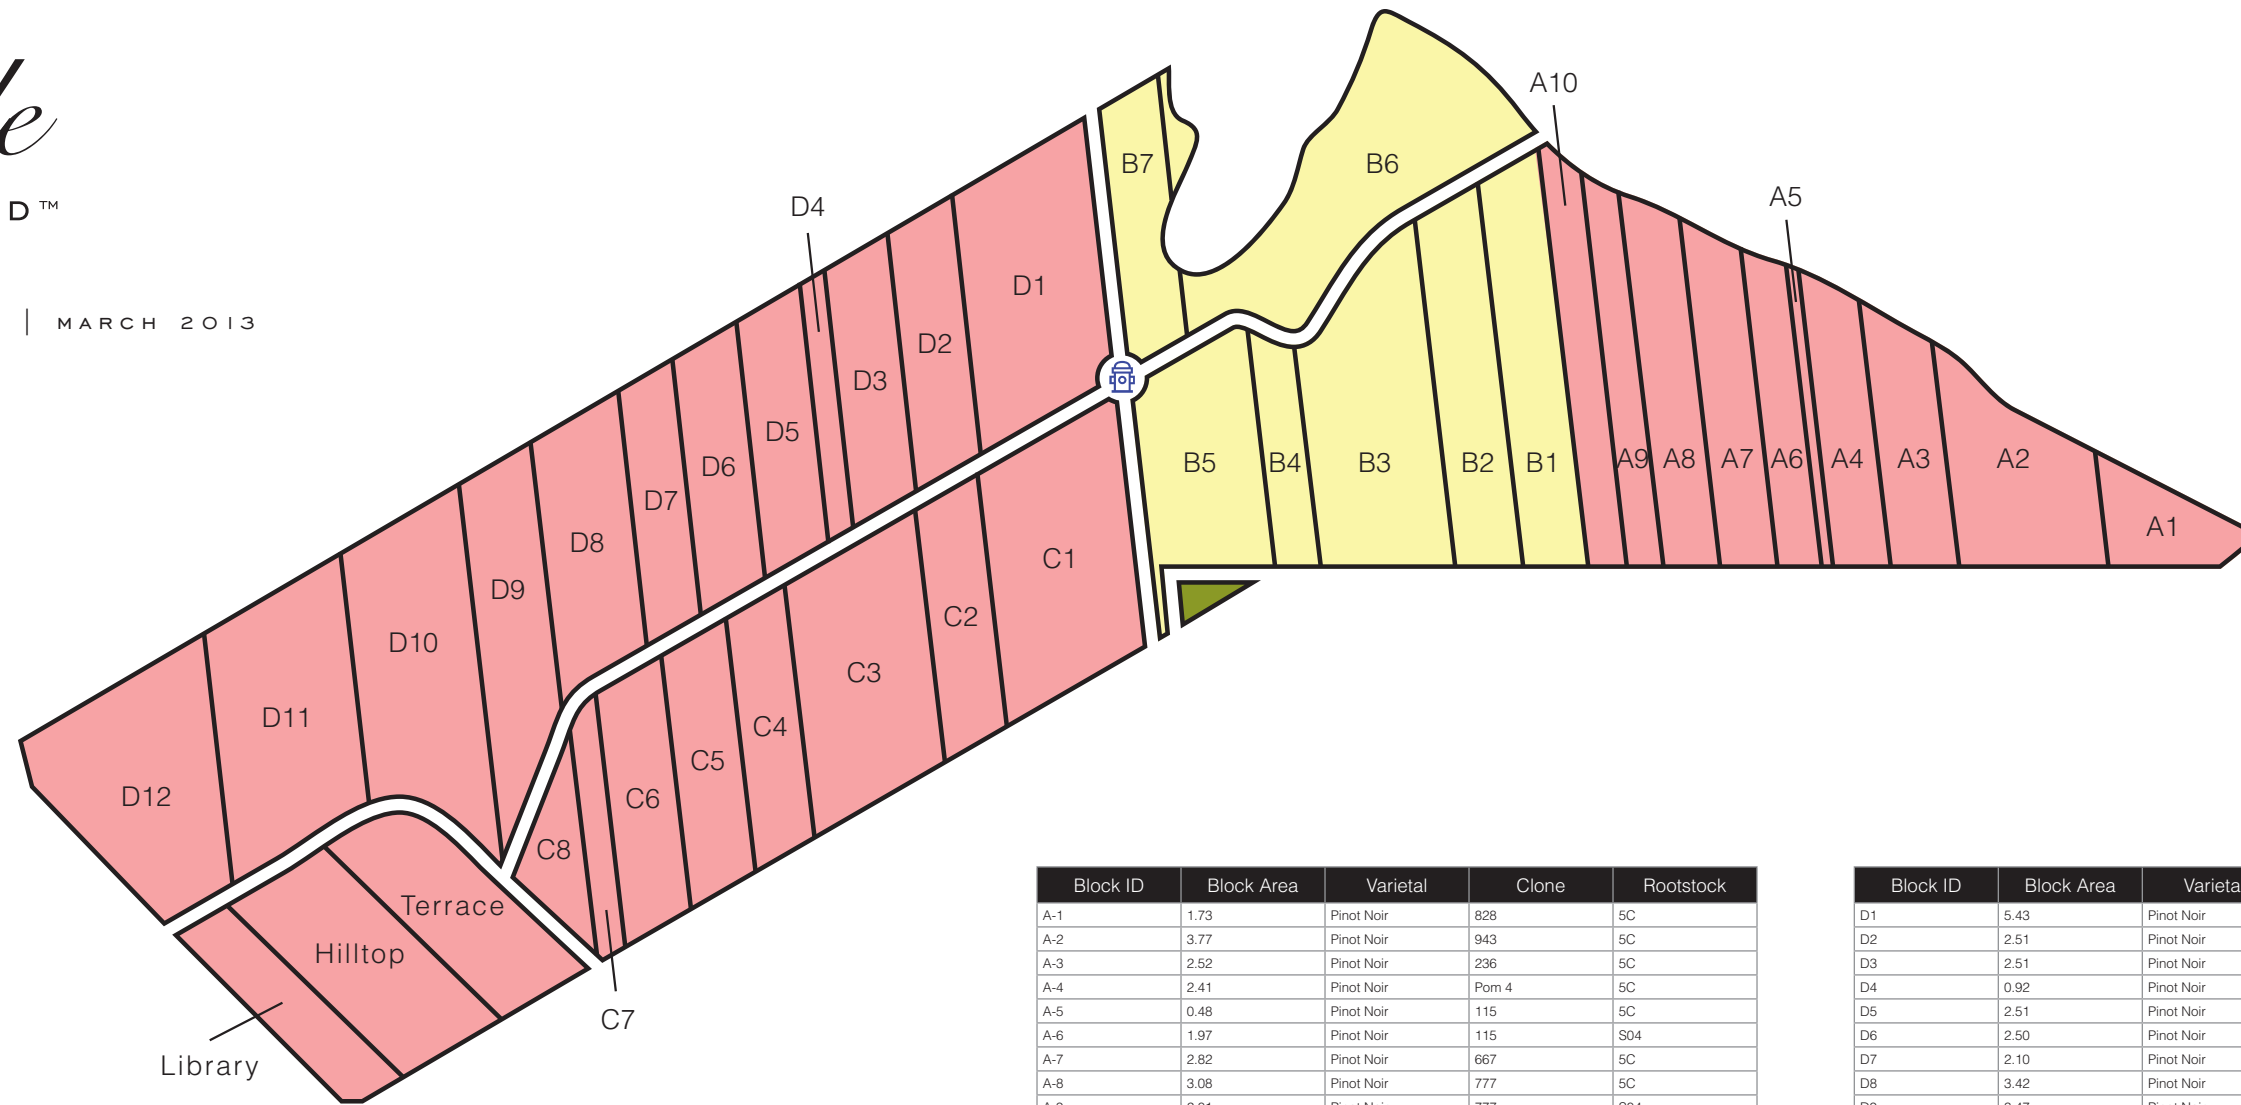

Escolle

VINEYARD™

ESCOLLE VINEYARD | MARCH 2013

Block ID	Block Area	Varietal	Clone	Rootstock
A-1	1.73	Pinot Noir	828	5C
A-2	3.77	Pinot Noir	943	5C
A-3	2.52	Pinot Noir	236	5C
A-4	2.41	Pinot Noir	Pom 4	5C
A-5	0.48	Pinot Noir	115	5C
A-6	1.97	Pinot Noir	115	S04
A-7	2.82	Pinot Noir	667	5C
A-8	3.08	Pinot Noir	777	5C
A-9	2.01	Pinot Noir	777	S04
A-10	2.36	Pinot Noir	943	5C
Chardonnay				
B-1	3.81	Chardonnay	76	101-14
B-2	3.67	Chardonnay	96	101-14
B-3	5.69	Chardonnay	95	101-14
B-4	1.58	Chardonnay	17	101-14
B-5	4.37	Chardonnay	17	101-14
B-6	6.47	Chardonnay	Hyde	Freedom
B-7	2.30	Chardonnay	17	101-14
Pinot Noir				
C-1	5.42	Pinot Noir	Pom 4	5C
C-2	2.46	Pinot Noir	943	5C
C-3	4.92	Pinot Noir	667	5C
C-4	2.34	Pinot Noir	2A	5C
C-5	2.47	Pinot Noir	777	5C
C-6	2.47	Pinot Noir	115	5C
C-7	1.03	Pinot Noir	114	5C
C-8	1.28	Pinot Noir	Swan	5C

Block ID	Block Area	Varietal	Clone	Rootstock
D1	5.43	Pinot Noir	Swan	1103P
D2	2.51	Pinot Noir	Pom 4	1103P
D3	2.51	Pinot Noir	236	1103P
D4	0.92	Pinot Noir	113	1103P
D5	2.51	Pinot Noir	943	1103P
D6	2.50	Pinot Noir	828	1103P
D7	2.10	Pinot Noir	667	3309
D8	3.42	Pinot Noir	777	3309
D9	3.47	Pinot Noir	115	3309
D10	5.40	Pinot Noir	115	1103P
D11	5.33	Pinot Noir	828	1103P
D12	5.43	Pinot Noir	777	1103P
Terrace				
Terrace-1	1.08	Pinot Noir	115	1103P
Terrace-2	1.14	Pinot Noir	667	1103P
Terrace-3	1.01	Pinot Noir	777	1103P
Hilltop				
Hilltop	4.05	Pinot Noir	113	1103P
Library				
Library-1	0.67	Pinot Noir	828	1103P
Library-2	0.11	Pinot Noir	Swan	1103P
Library-3	0.34	Pinot Noir	Pom 4	1103P
Library-4	0.11	Pinot Noir	777	S04
Library-5	0.22	Pinot Noir	115	101-14
Library-6	0.22	Pinot Noir	667	5C
Library-7	0.11	Pinot Noir	Pom 4	5C
Library-8	0.11	Pinot Noir	115	3309
Library-9	0.11	Pinot Noir	777	3309

LEGEND

Booster

Loading Area

Vineyard Blocks

Varietals

Chardonnay

Pinot Noir